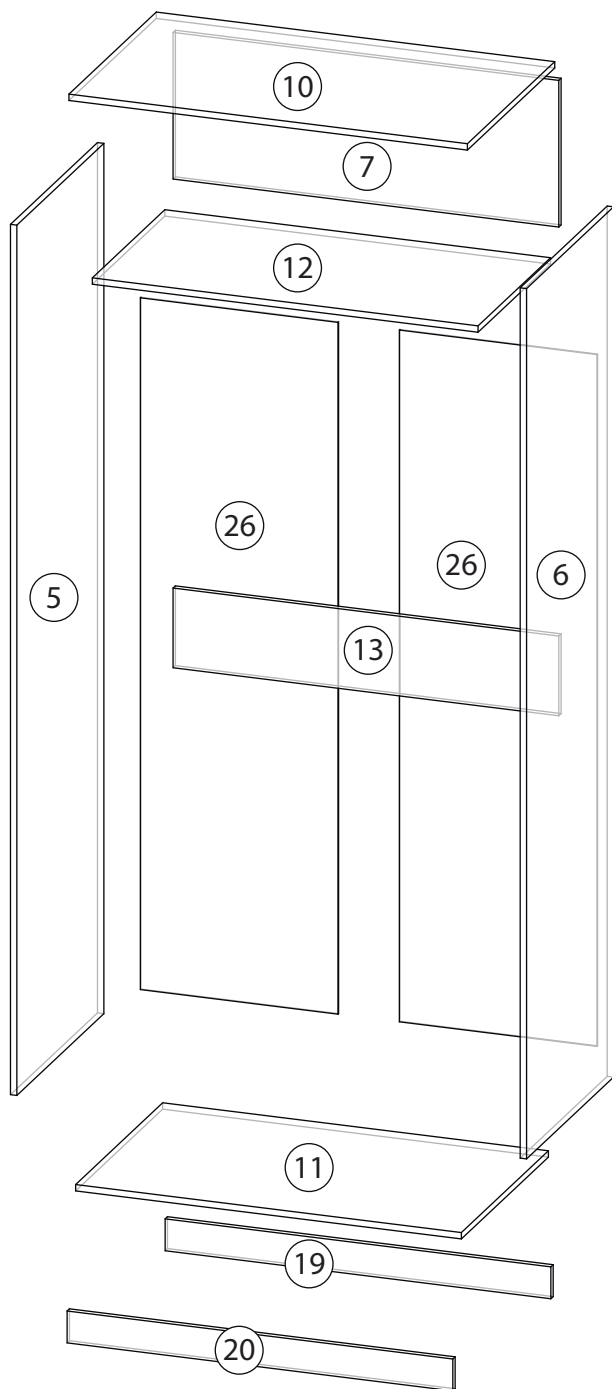

Детали

Фурнитура

  27	 28	 29	 30	 31
<u>Заглушка</u> $\varnothing 13$	<u>Гвоздь 1,6x25</u>	<u>Штангодержатель</u>	<u>Евровинт 7x50</u>	<u>Штанга</u>
  32	 33	 34	 35	 36
<u>Саморез 3,5x16</u>	<u>Винт для стяжки</u> <u>VB35</u>	<u>Стяжка VB35</u>	<u>Полкодержатель</u>	<u>Шкант бук</u>
  37	 38	 39		
<u>Шток эксцентрика</u>	<u>Эксцентрик</u>	<u>Профиль для ДВП</u>