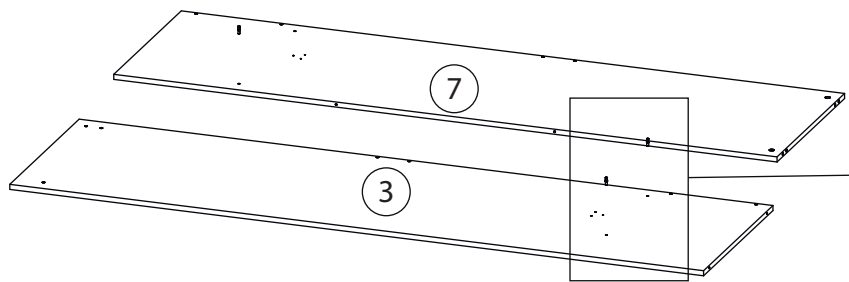

1

Бок левый (5)
собирается аналогично