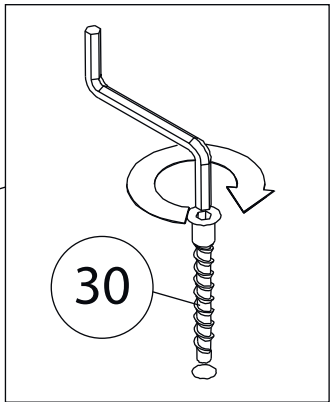

1

Бок левый (5)
собирается аналогично

2

3