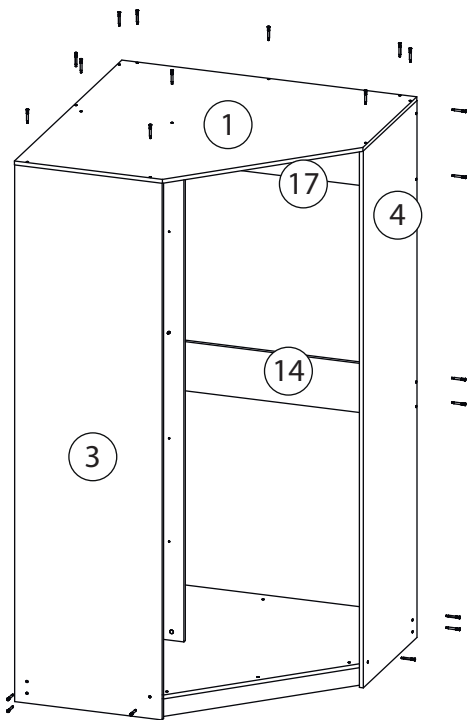

Инструкция по сборке

Ромео

Шкаф угловой - 3

Детали

Поз.	Наименование	Кол-во	Длина	Ширина
1	Крыша	1	1200	1200
2	Дно	1	1184	1184
3	Бок левый	1	2184	600
4	Бок правый	1	2184	600
5	Бок левый	1	2184	600
6	Бок правый	1	2184	600
7	Щит задний	1	2088	584
8	Перегородка	1	2088	470
9	Горизонтальная1	1	584	1168
10	Крыша	1	1000	602
11	Дно	1	968	600
12	Горизонтальная1	1	968	500
13	ребро жёсткости	1	368	1168

Поз.	Наименование	Кол-во	Длина	Ширина
14	ребро жёсткости	1	368	968
15	Горизонтальная2	1	584	460
16	Полка	3	582	460
17	ребро жёсткости	1	1168	200
18	ребро жёсткости	1	968	200
19	Цоколь	1	1142	80
20	Цоколь	1	1126	80
21	Цоколь	2	968	80
22	Цоколь	1	869	80
24	Задняя стенка ЛХДФ	1	2120	614
25	Задняя стенка ЛХДФ	2	2120	596
26	Задняя стенка ЛХДФ	2	1736	496

1

Бок левый (5)
собирается аналогично

2

3

4

5

6

7