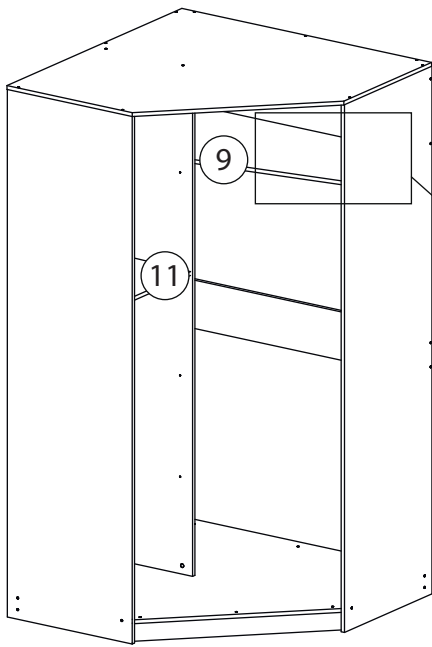

Инструкция по сборке

Ромео

Шкаф угловой - 3

Детали

Поз.	Наименование	Кол-во	Длина	Ширина
1	Крыша	1	1200	1200
2	Дно	1	1184	1184
3	Бок левый	1	2184	600
4	Бок правый	1	2184	600
5	Бок левый	1	2184	600
6	Бок правый	1	2184	600
7	Щит задний	1	2088	584
8	Перегородка	1	2088	470
9	Горизонтальная1	1	584	1168
10	Крыша	1	1000	602
11	Дно	1	968	600
12	Горизонтальная1	1	968	500
13	ребро жёсткости	1	368	1168

Поз.	Наименование	Кол-во	Длина	Ширина
14	ребро жёсткости	1	368	968
15	Горизонтальная2	1	584	460
16	Полка	3	582	460
17	ребро жёсткости	1	1168	200
18	ребро жёсткости	1	968	200
19	Цоколь	1	1142	80
20	Цоколь	1	1126	80
21	Цоколь	2	968	80
22	Цоколь	1	869	80
24	Задняя стенка ЛХДФ	1	2120	614
25	Задняя стенка ЛХДФ	2	2120	596
26	Задняя стенка ЛХДФ	2	1736	496

1

Бок левый (5)
собирается аналогично

2

3

4

5

6

7