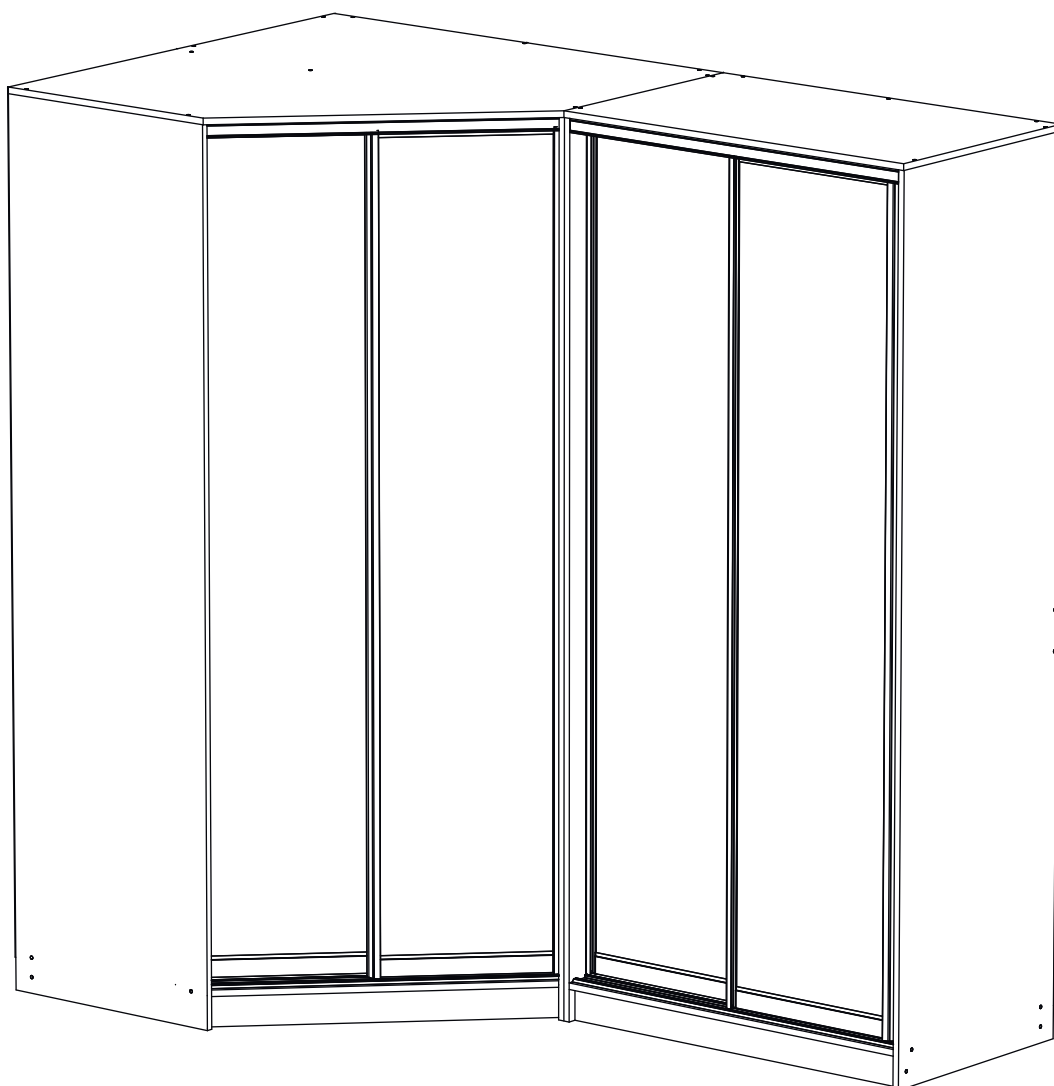

Инструкция по сборке

Ромео

Шкаф угловой - 3

Детали

Поз.	Наименование	Кол-во	Длина	Ширина
1	Крыша	1	1200	1200
2	Дно	1	1184	1184
3	Бок левый	1	2184	600
4	Бок правый	1	2184	600
5	Бок левый	1	2184	600
6	Бок правый	1	2184	600
7	Щит задний	1	2088	584
8	Перегородка	1	2088	470
9	Горизонтальная1	1	584	1168
10	Крыша	1	1000	602
11	Дно	1	968	600
12	Горизонтальная1	1	968	500
13	ребро жёсткости	1	368	1168

Поз.	Наименование	Кол-во	Длина	Ширина
14	ребро жёсткости	1	368	968
15	Горизонтальная2	1	584	460
16	Полка	3	582	460
17	ребро жёсткости	1	1168	200
18	ребро жёсткости	1	968	200
19	Цоколь	1	1142	80
20	Цоколь	1	1126	80
21	Цоколь	2	968	80
22	Цоколь	1	869	80
24	Задняя стенка ЛХДФ	1	2120	614
25	Задняя стенка ЛХДФ	2	2120	596
26	Задняя стенка ЛХДФ	2	1736	496

1

Бок левый (5)
собирается аналогично

2

3

4

5

6

7