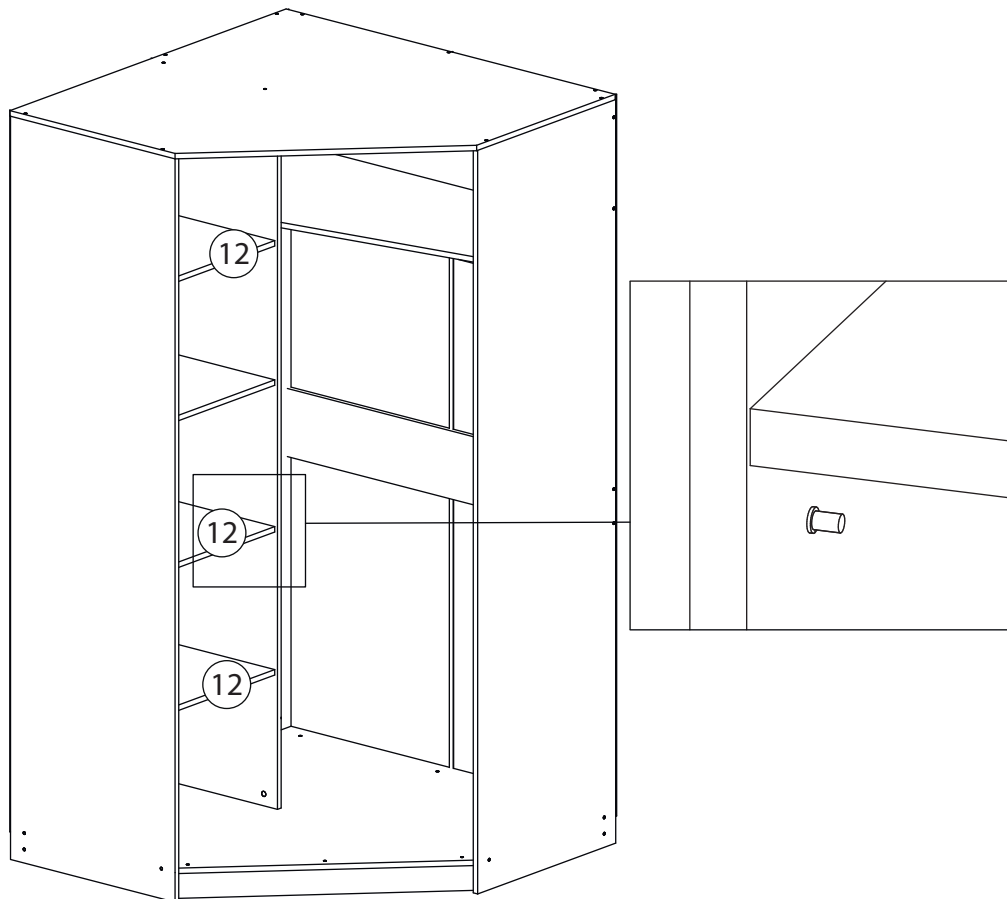

Инструкция по сборке

Ромео

Шкаф угловой - 3

Детали

Поз.	Наименование	Кол-во	Длина	Ширина
1	Крыша	1	1200	1200
2	Дно	1	1184	1184
3	Бок левый	1	2184	600
4	Бок правый	1	2184	600
5	Бок левый	1	2184	600
6	Бок правый	1	2184	600
7	Щит задний	1	2088	584
8	Перегородка	1	2088	470
9	Горизонтальная1	1	584	1168
10	Крыша	1	1000	602
11	Дно	1	968	600
12	Горизонтальная1	1	968	500
13	ребро жёсткости	1	368	1168

8

9

10

11

12

13

14

15