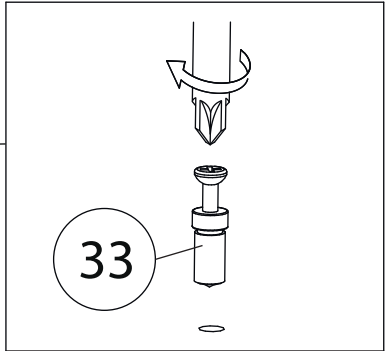

1

Бок левый (5)
собирается аналогично

2

3