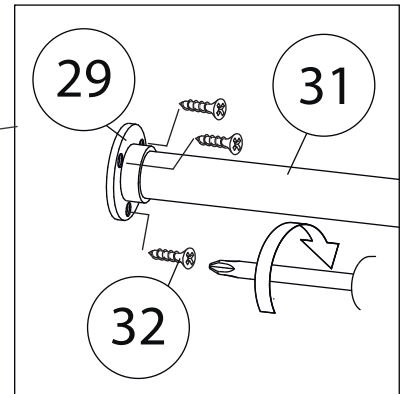

Поз.	Наименование	Кол-во	Длина	Ширина
14	ребро жёсткости	1	368	968
15	Горизонтальная2	1	584	460
16	Полка	3	582	460
17	ребро жёсткости	1	1168	200
18	ребро жёсткости	1	968	200
19	Цоколь	1	1142	80
20	Цоколь	1	1126	80
21	Цоколь	2	968	80
22	Цоколь	1	869	80
24	Задняя стенка ЛХДФ	1	2120	614
25	Задняя стенка ЛХДФ	2	2120	596
26	Задняя стенка ЛХДФ	2	1736	496

Детали

Фурнитура

 27	 28	 29	 30	 31
<u>Заглушка</u> $\varnothing 13$	<u>Гвоздь 1,6x25</u>	<u>Штангодержатель</u>	<u>Евровинт 7x50</u>	<u>Штанга</u>
 32	 33	 34	 35	 36
<u>Саморез 3,5x16</u>	<u>Винт для стяжки</u> <u>VB35</u>	<u>Стяжка VB35</u>	<u>Полкодержатель</u>	<u>Шкант бук</u>
 37	 38	 39		
<u>Шток эксцентрика</u>	<u>Эксцентрик</u>	<u>Профиль для ДВП</u>		

8

9

10

11

12

13

14

15

16

17

18

Заклеить технические отверстия заглушками.