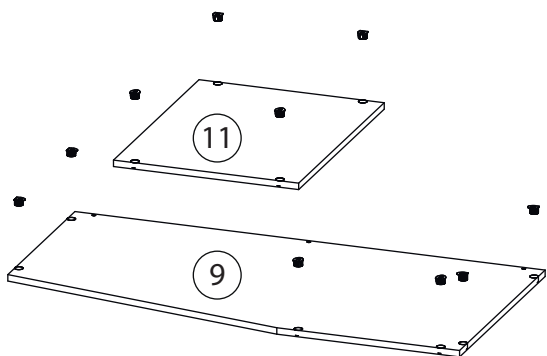

Инструкция по сборке

Ромео

Шкаф угловой - 3

Детали

Поз.	Наименование	Кол-во	Длина	Ширина
1	Крыша	1	1200	1200
2	Дно	1	1184	1184
3	Бок левый	1	2184	600
4	Бок правый	1	2184	600
5	Бок левый	1	2184	600
6	Бок правый	1	2184	600
7	Щит задний	1	2088	584
8	Перегородка	1	2088	470
9	Горизонтальная1	1	584	1168
10	Крыша	1	1000	602
11	Дно	1	968	600
12	Горизонтальная1	1	968	500
13	ребро жёсткости	1	368	1168

Поз.	Наименование	Кол-во	Длина	Ширина
14	ребро жёсткости	1	368	968
15	Горизонтальная2	1	584	460
16	Полка	3	582	460
17	ребро жёсткости	1	1168	200
18	ребро жёсткости	1	968	200
19	Цоколь	1	1142	80
20	Цоколь	1	1126	80
21	Цоколь	2	968	80
22	Цоколь	1	869	80
24	Задняя стенка ЛХДФ	1	2120	614
25	Задняя стенка ЛХДФ	2	2120	596
26	Задняя стенка ЛХДФ	2	1736	496

Детали

Фурнитура

 27	 28	 29	 30	 31
<u>Заглушка</u> $\varnothing 13$	<u>Гвоздь 1,6x25</u>	<u>Штангодержатель</u>	<u>Евровинт 7x50</u>	<u>Штанга</u>
 32	 33	 34	 35	 36
<u>Саморез 3,5x16</u>	<u>Винт для стяжки</u> <u>VB35</u>	<u>Стяжка VB35</u>	<u>Полкодержатель</u>	<u>Шкант бук</u>
 37	 38	 39		
<u>Шток эксцентрика</u>	<u>Эксцентрик</u>	<u>Профиль для ДВП</u>		

1

Бок левый (5)
собирается аналогично

2

3

4

5

6

7