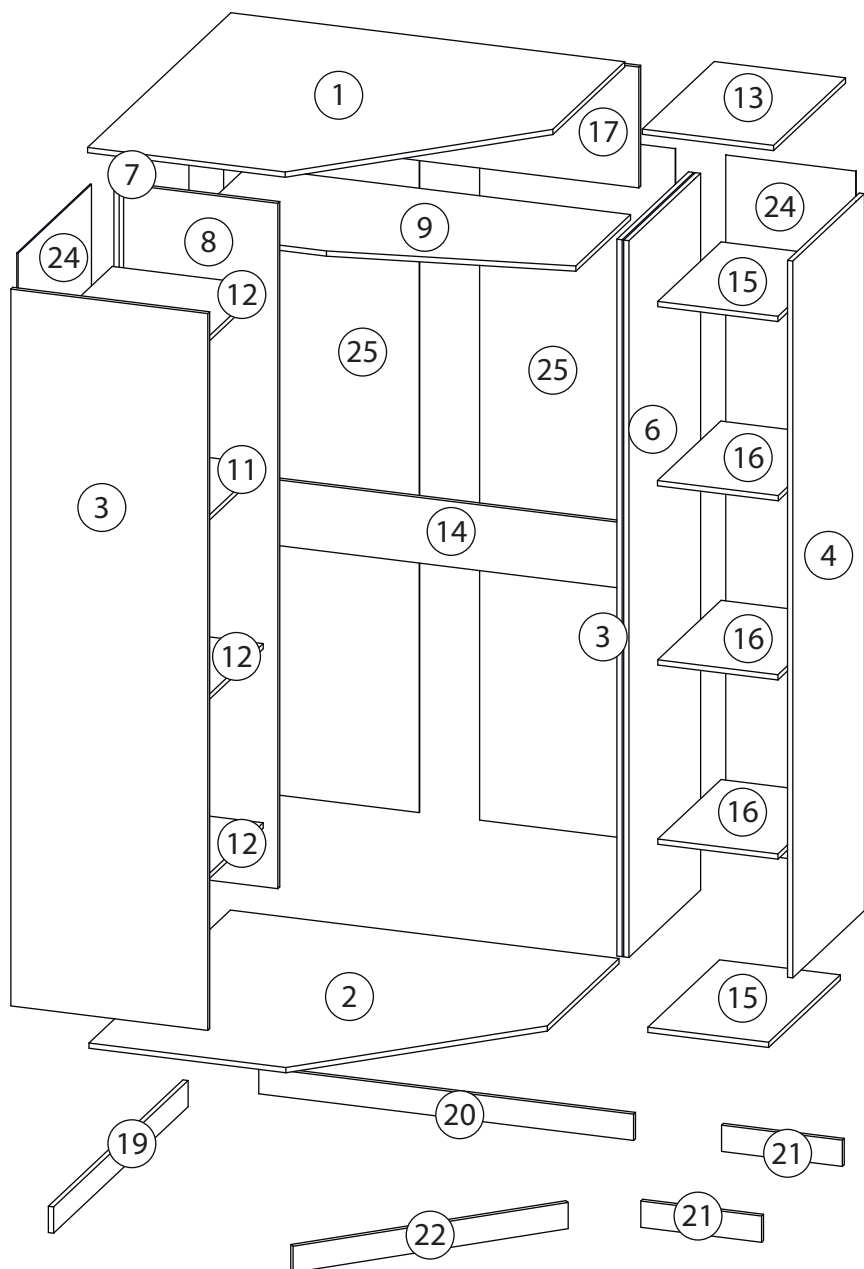

Инструкция по сборке

Ромео

Шкаф угловой - 3

Детали

Поз.	Наименование	Кол-во	Длина	Ширина
1	Крыша	1	1200	1200
2	Дно	1	1184	1184
3	Бок левый	1	2184	600
4	Бок правый	1	2184	600
5	Бок левый	1	2184	600
6	Бок правый	1	2184	600
7	Щит задний	1	2088	584
8	Перегородка	1	2088	470
9	Горизонтальная1	1	584	1168
10	Крыша	1	1000	602
11	Дно	1	968	600
12	Горизонтальная1	1	968	500
13	ребро жёсткости	1	368	1168

Поз.	Наименование	Кол-во	Длина	Ширина
14	ребро жёсткости	1	368	968
15	Горизонтальная2	1	584	460
16	Полка	3	582	460
17	ребро жёсткости	1	1168	200
18	ребро жёсткости	1	968	200
19	Цоколь	1	1142	80
20	Цоколь	1	1126	80
21	Цоколь	2	968	80
22	Цоколь	1	869	80
24	Задняя стенка ЛХДФ	1	2120	614
25	Задняя стенка ЛХДФ	2	2120	596
26	Задняя стенка ЛХДФ	2	1736	496

1

Бок левый (5)
собирается аналогично

2

3

4

5

6

7

8

9

10

11

12

13

14

15