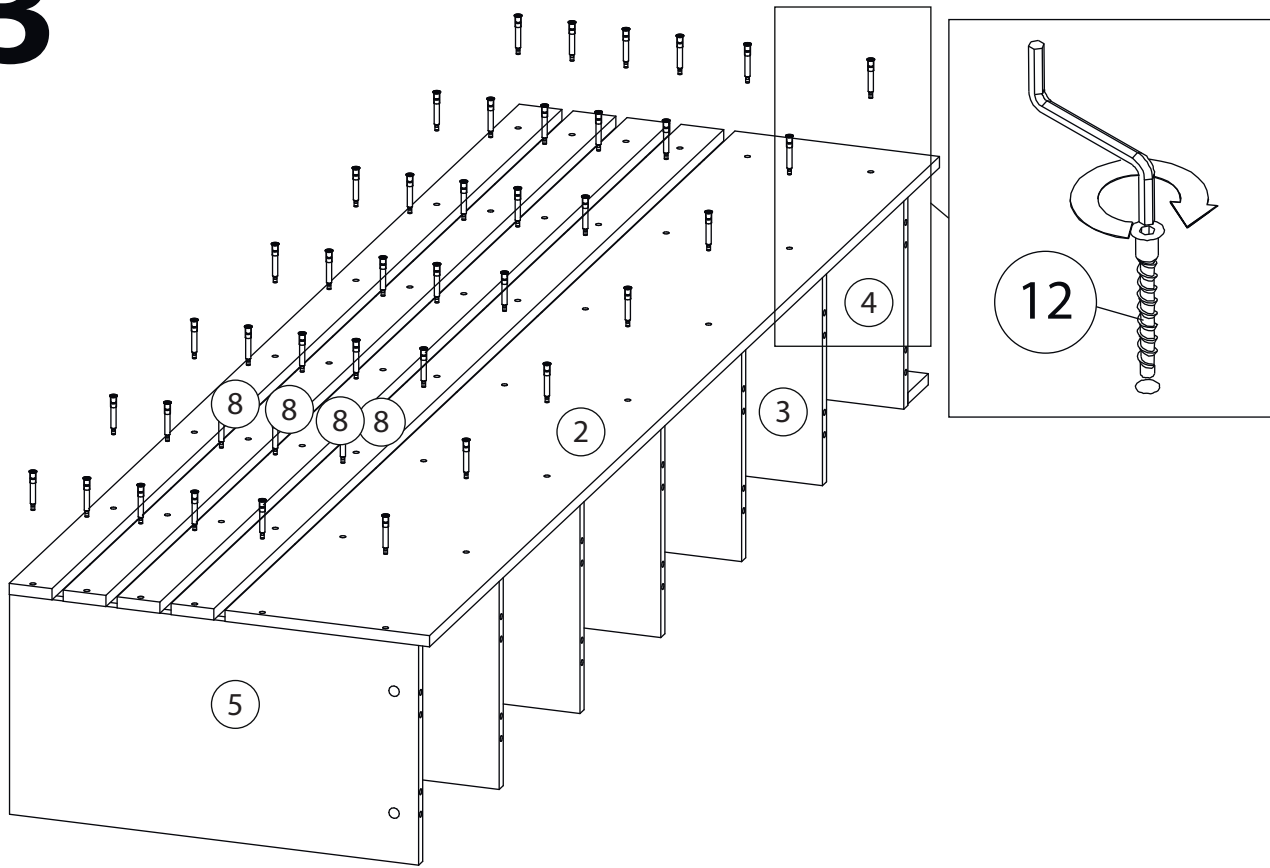

Инструкция по сборке

Аргос

Стеллаж - 1

Детали

Поз.	Наименование	Кол-во	Длина	Ширина
1	Бок Пр	1	2000	314
2	Задняя стенка	1	2000	292
3	Полка	5	584	314
4	Дно	1	584	314
5	Крыша	1	584	314
6	Цоколь	1	568	80
7	Цоколь	1	80	314
8	Рейка	4	2000	61

Фурнитура

				
9	10	11	12	13
<u>Заглушка</u> Ø13	<u>Заглушка</u> Ø17	<u>Шток эксцентрика</u>	<u>Евровинт 7x50</u>	<u>Эксцентрик</u>
				
14				
<u>Шкант бук</u>				

1

2

3

4

Заклеить технические отверстия заглушками.