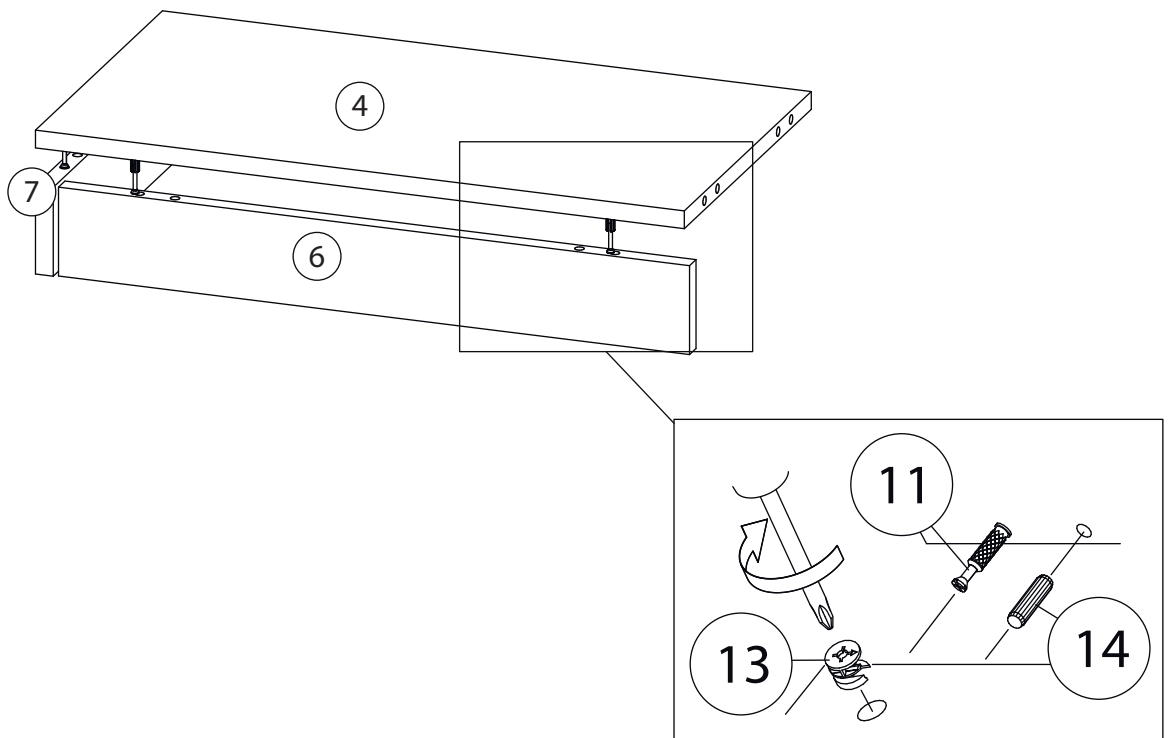

Инструкция по сборке

Аргос

Стеллаж - 1

Детали

Поз.	Наименование	Кол-во	Длина	Ширина
1	Бок Пр	1	2000	314
2	Задняя стенка	1	2000	292
3	Полка	5	584	314
4	Дно	1	584	314
5	Крыша	1	584	314
6	Цоколь	1	568	80
7	Цоколь	1	80	314
8	Рейка	4	2000	61

Фурнитура

				
9	10	11	12	13
<u>Заглушка</u> Ø13	<u>Заглушка</u> Ø17	<u>Шток эксцентрика</u>	<u>Евровинт 7x50</u>	<u>Эксцентрик</u>
				
14				
<u>Шкант бук</u>				

1

2

3

4

Заклеить технические отверстия заглушками.