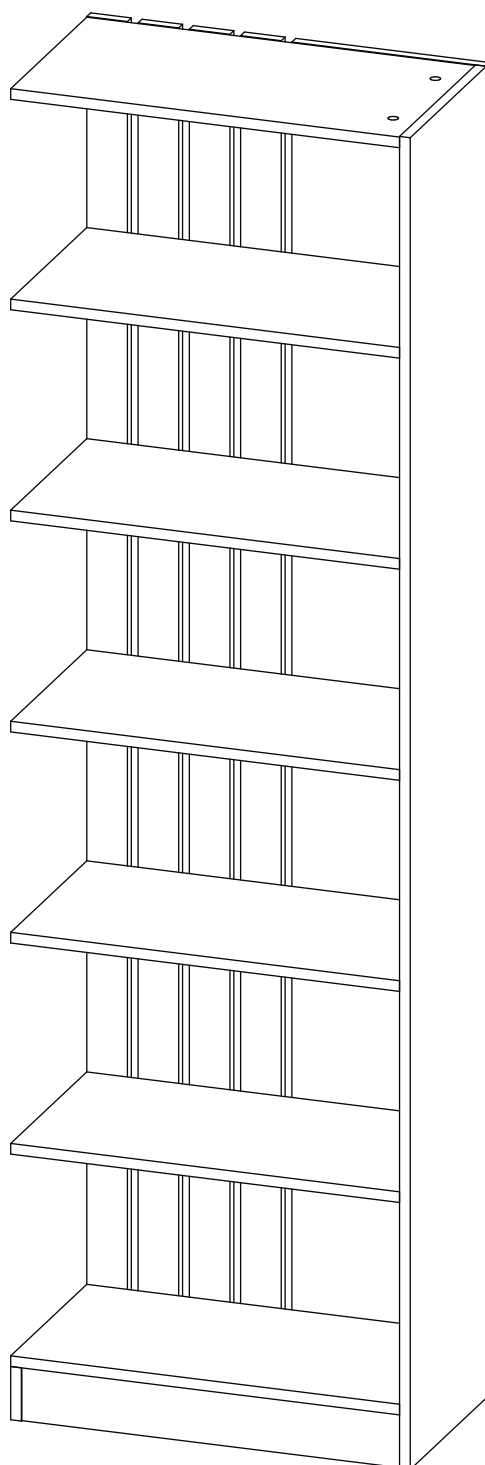

Инструкция по сборке

Аргос

Стеллаж - 1

Детали

Поз.	Наименование	Кол-во	Длина	Ширина
1	Бок Пр	1	2000	314
2	Задняя стенка	1	2000	292
3	Полка	5	584	314
4	Дно	1	584	314
5	Крыша	1	584	314
6	Цоколь	1	568	80
7	Цоколь	1	80	314
8	Рейка	4	2000	61

Фурнитура

				
9	10	11	12	13
<u>Заглушка</u> Ø13	<u>Заглушка</u> Ø17	<u>Шток эксцентрика</u>	<u>Евровинт 7x50</u>	<u>Эксцентрик</u>
				
14				
<u>Шкант бук</u>				

1

2

3

4

Заклеить технические отверстия заглушками.