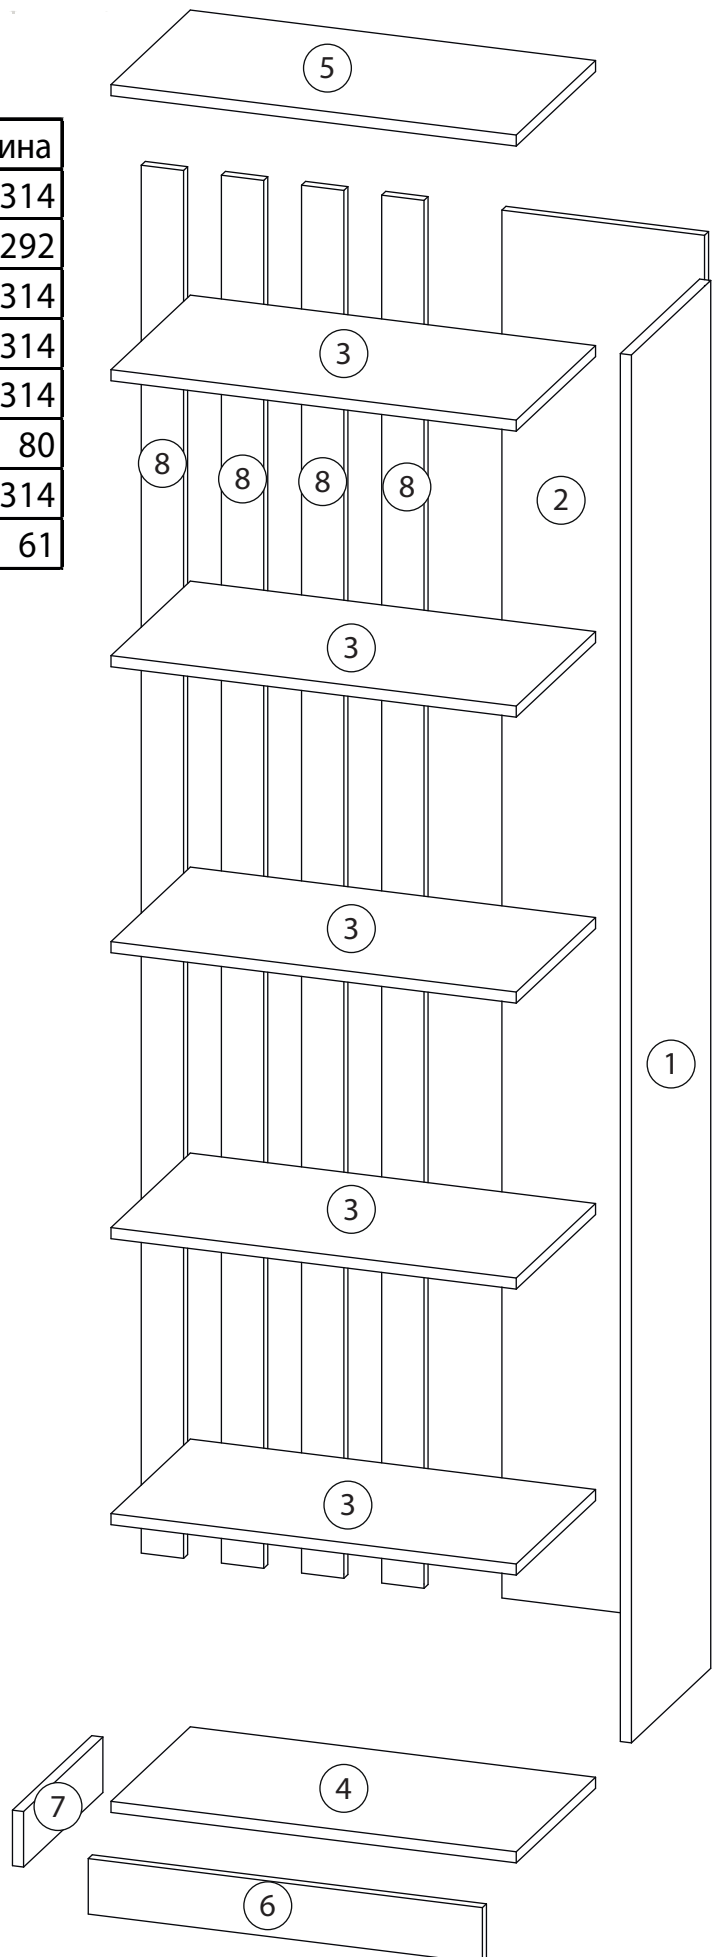

Инструкция по сборке

Аргос

Стеллаж - 1

Детали

Поз.	Наименование	Кол-во	Длина	Ширина
1	Бок Пр	1	2000	314
2	Задняя стенка	1	2000	292
3	Полка	5	584	314
4	Дно	1	584	314
5	Крыша	1	584	314
6	Цоколь	1	568	80
7	Цоколь	1	80	314
8	Рейка	4	2000	61

Фурнитура

				
9	10	11	12	13
<u>Заглушка</u> Ø13	<u>Заглушка</u> Ø17	<u>Шток эксцентрика</u>	<u>Евровинт 7x50</u>	<u>Эксцентрик</u>
				
14				
<u>Шкант бук</u>				

1

2

3

4

Заклеить технические отверстия заглушками.

Удалить с детали этикетки со штрихкодом при помощи фена.