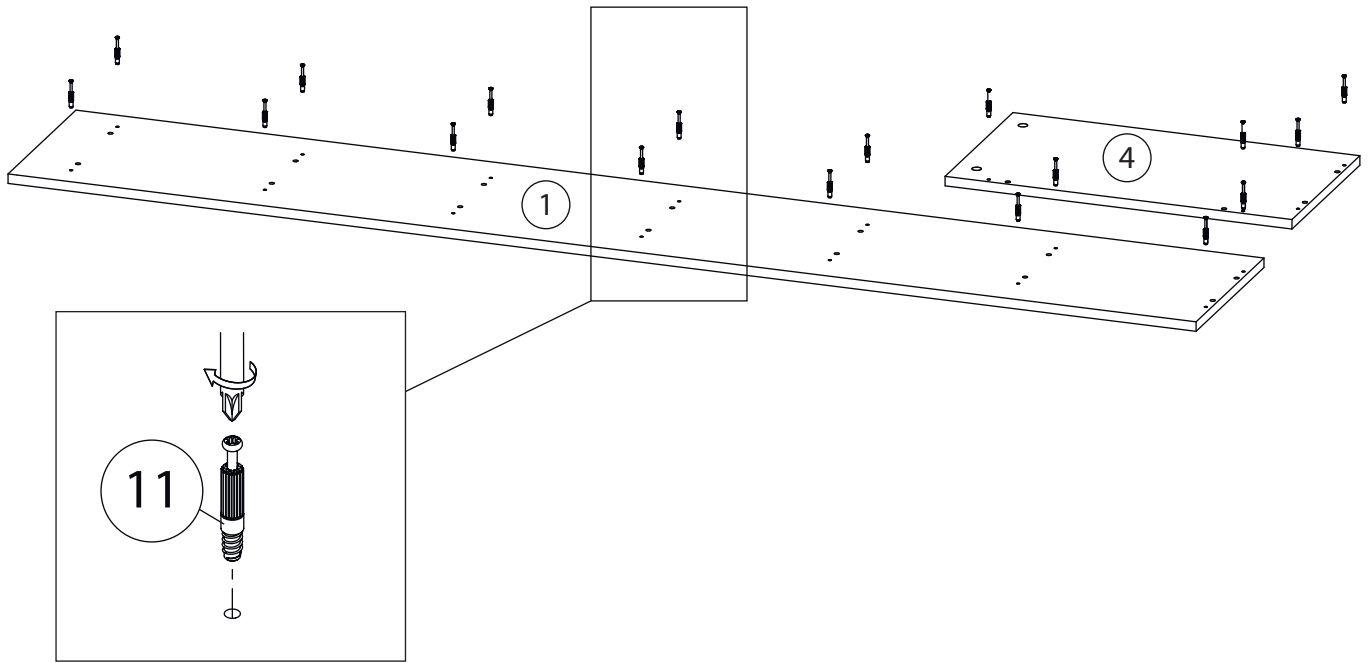

Инструкция по сборке

Аргос

Стеллаж - 1

Детали

Поз.	Наименование	Кол-во	Длина	Ширина
1	Бок Пр	1	2000	314
2	Задняя стенка	1	2000	292
3	Полка	5	584	314
4	Дно	1	584	314
5	Крыша	1	584	314
6	Цоколь	1	568	80
7	Цоколь	1	80	314
8	Рейка	4	2000	61

Фурнитура

				
9	10	11	12	13
<u>Заглушка</u> Ø13	<u>Заглушка</u> Ø17	<u>Шток эксцентрика</u>	<u>Евровинт 7x50</u>	<u>Эксцентрик</u>
				
14				
<u>Шкант бук</u>				

1

2

3

4

Заклеить технические отверстия заглушками.

Удалить с детали этикетки со штрихкодом при помощи фена.